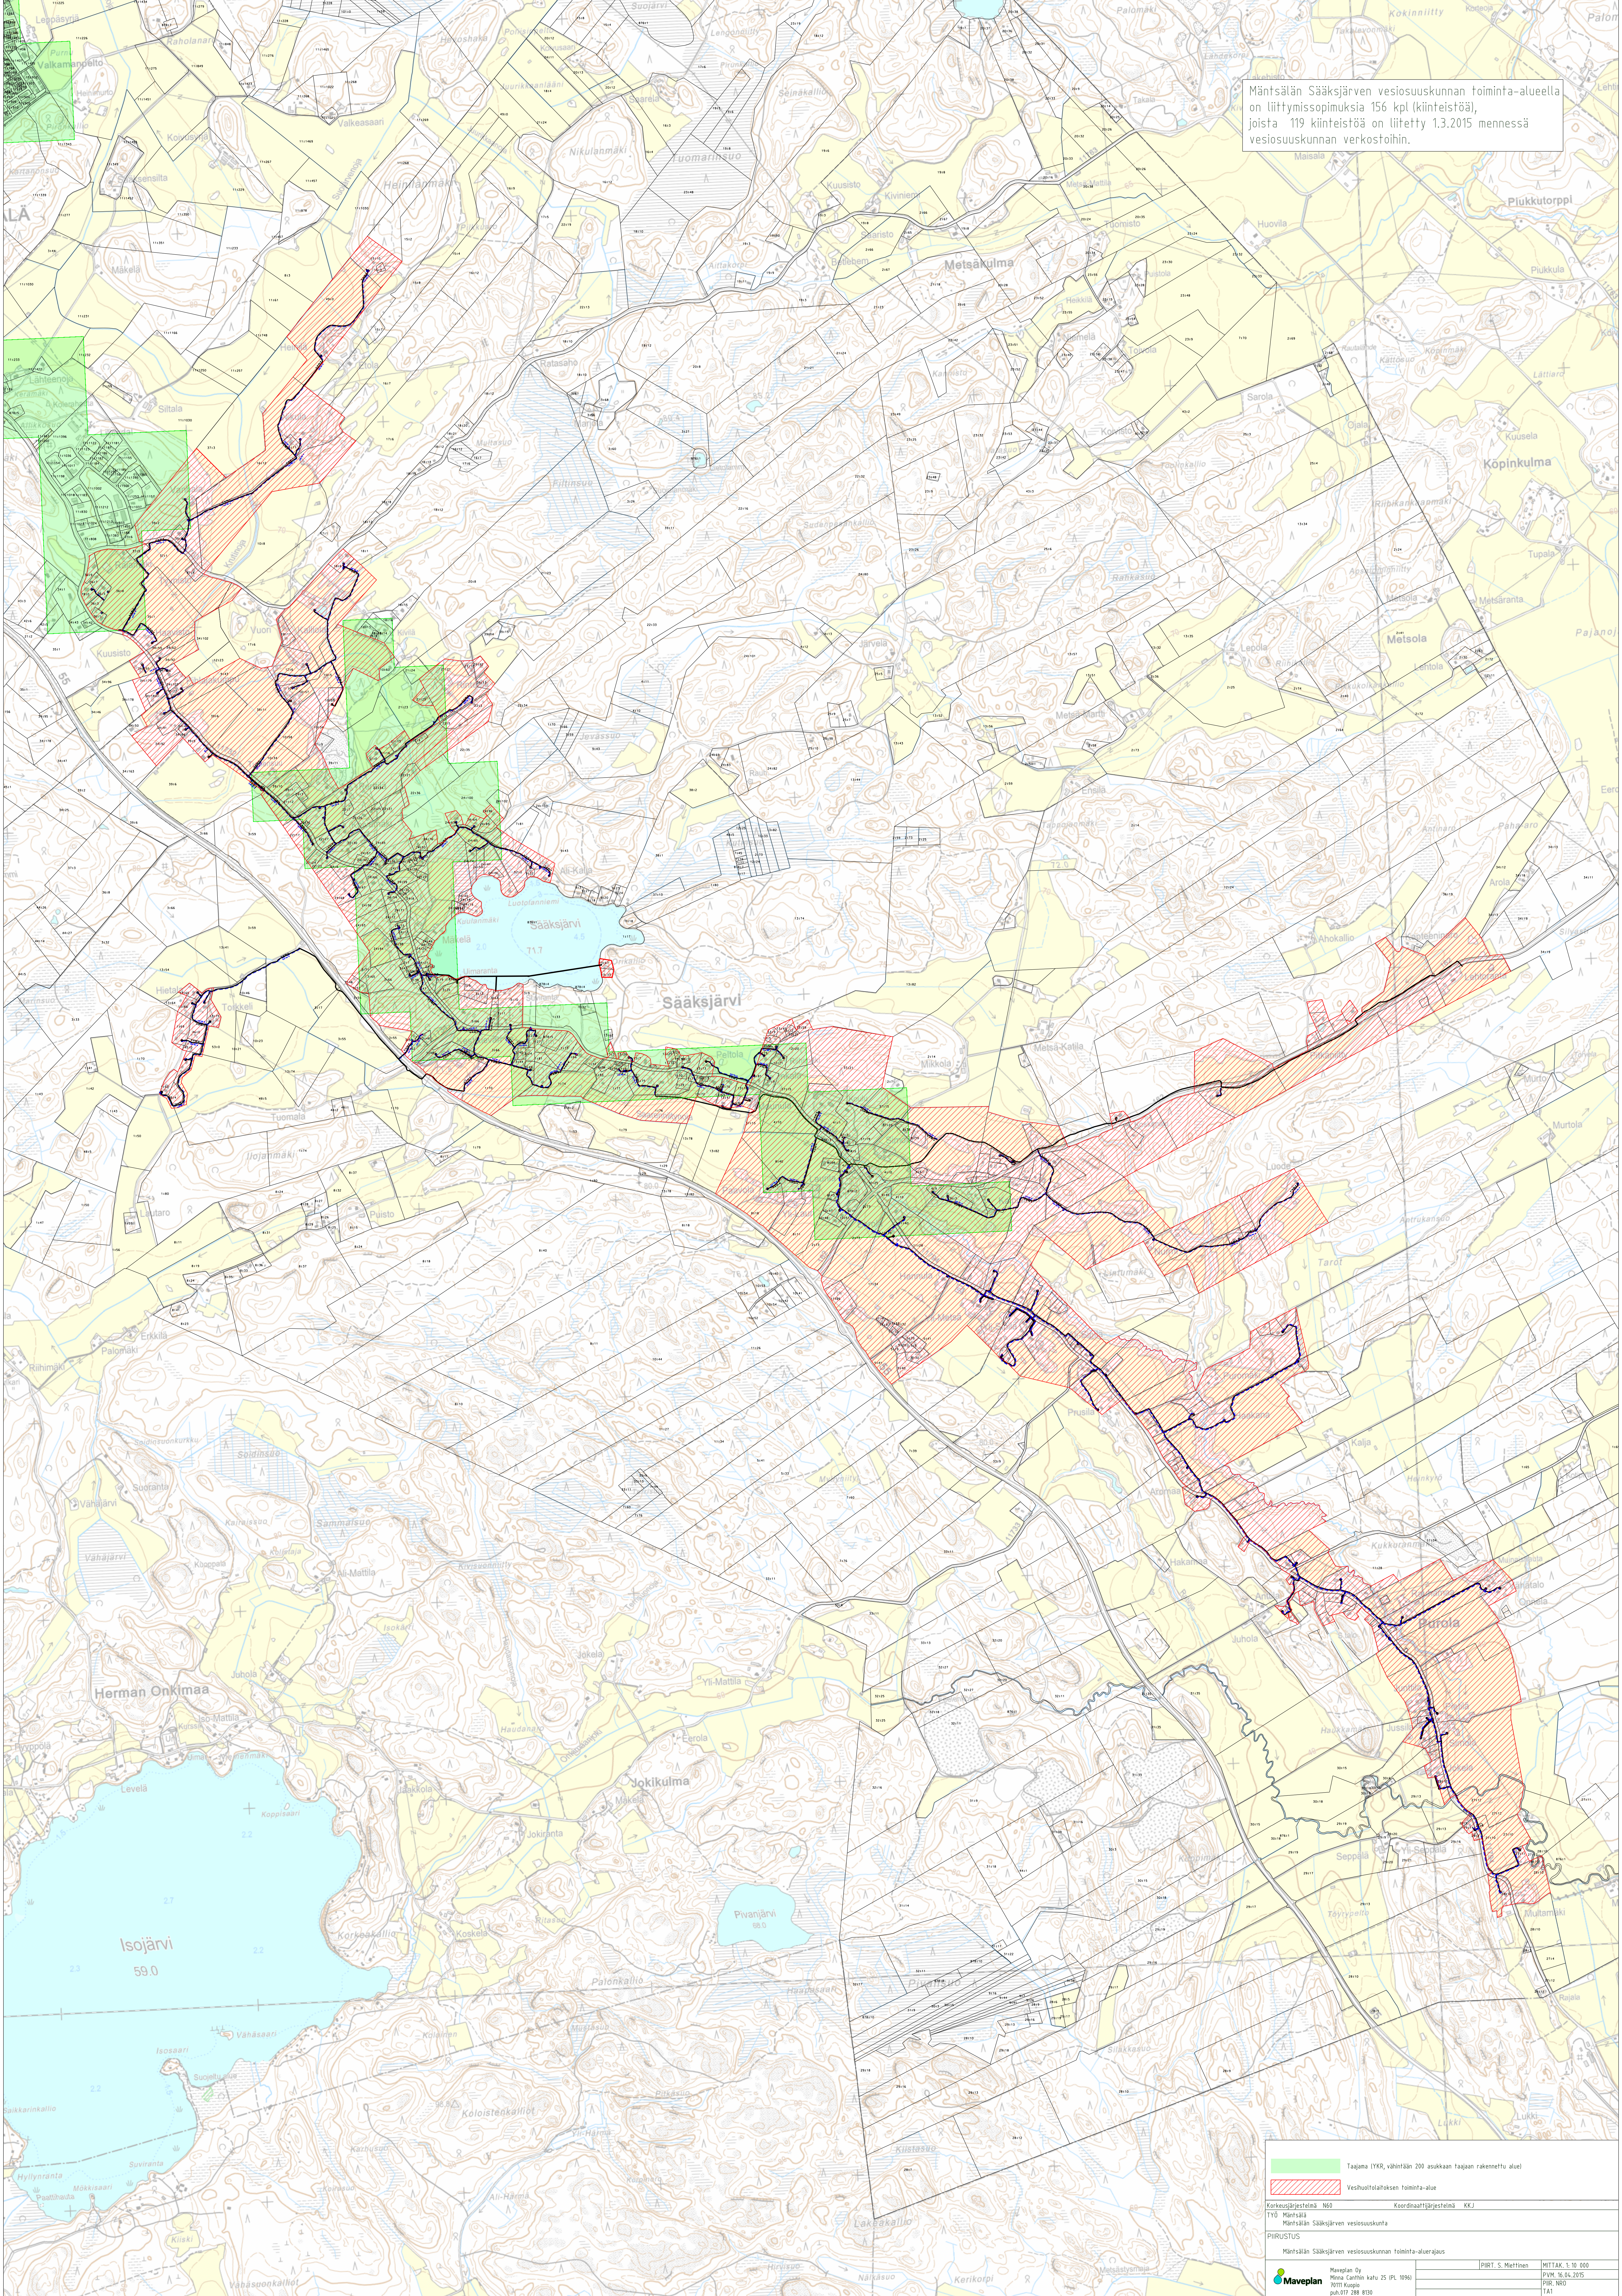

Mäntsälän Sääksjärven vesiosuuskunnan toiminta-alueella on liittymissopimuksia 156 kpl (kiinteistöä), joista 119 kiinteistöä on liitetty 1.3.2015 mennessä vesiosuuskunnan verkostoihin.

	Taajana (YKR, vähintään 200 asukkaan taajana rakennettu alue)
	Vesihuoltolaitoksen toiminta-alue
Korkeusjärjestelmä: M60 Koordinaattijärjestelmä: KJ1 TYÖ: Mäntsälä Mäntsälän Sääksjärven vesiosuuskunta PIRUSTUS Mäntsälän Sääksjärven vesiosuuskunnan toiminta-aluekartta 	
Mäntsälä Oy Mies Gauthierin katu 25 (P1, 1096) 07011 Korpoo puh.07 288 810	PIRT S. Mattinen MTTAK 1:10 000 PVM 16.04.2015 PRT_1603 141